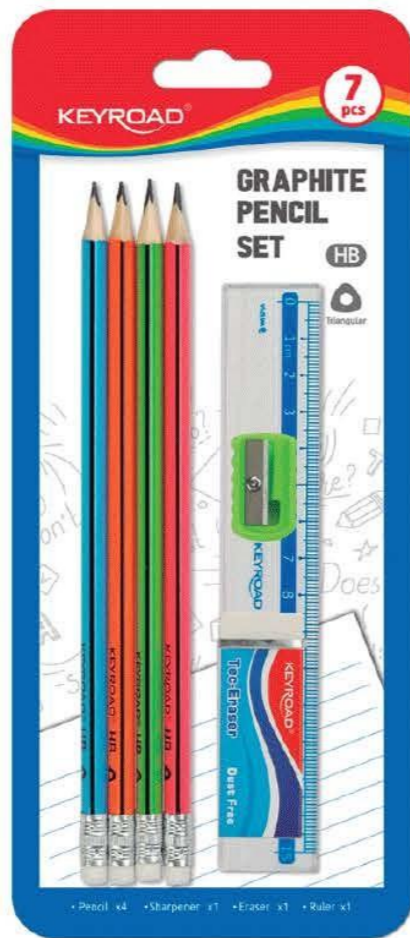

4 Lápices, Regla, Sacapuntas y Borra
KR-971850
Blister x 7 Unds.
Caja x 12/144 Blisters