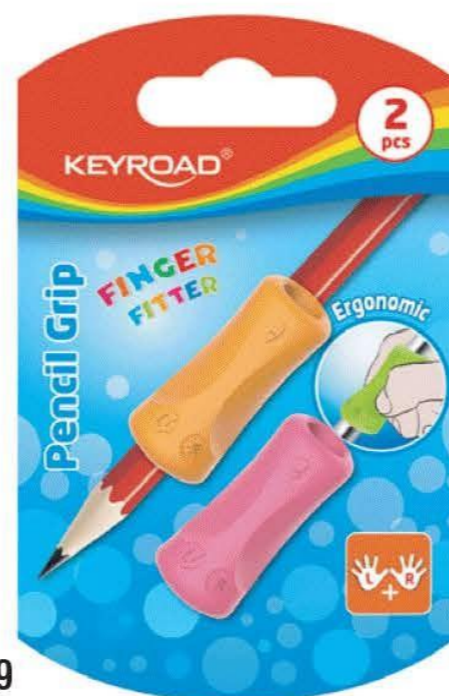

Tijeras de Oficina 7.5" y 8.3"

- Tijeras para escritorio y oficina

7.5"
KR-971918
Blister x 1 Und.
Caja x 12/144 Blisters

8.3"
KR-971919
Blister x 1 Und.
Caja x 12/144 Blisters

7.5"
KR-971918A
Blister x 1 Und.
Caja x 12/144 Blisters

8.3"
KR-971919
Blister x 1 Und.
Caja x 12/144 Blisters

Grip para Lápices

- Diseño ergonómico para aprender a escribir
- Agarre suave
- Funciona para mano derecha e izquierda

KR-971539
Blister x 2 Unds.
Caja x 12/144 Blisters