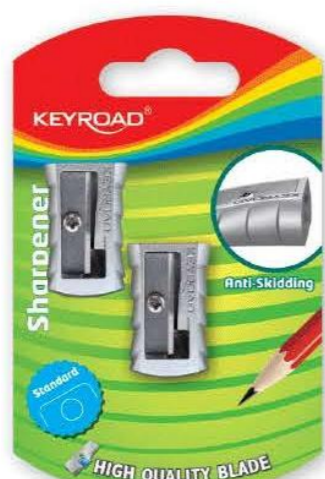

KR-971748
Pote x 96 Unds.
Caja x 3/12 Potes

Nugget

- Sacapunta de 1 hueco.
- Con grip suave.
- Tamaño compacto.
- Cuchilla de alta calidad.

KR-970532
Blister x 2 Unds.
Caja x 24/144 Blisters

KR-971069
Pote x 48 Unds.
Caja x 3/12 Potes

KR-971834
Pote x 60 Unds.
Caja x 12 Potes

Rubber

- Sacapuntas de 2 huecos.
- Fácil de usar.
- Diseño delgado.
- Protección suave.

KR-970531
Blister x 1 Und.
Caja x 24/144 Blisters

KR-971835
Pote x 24 Unds.
Caja x 12 Potes

Sacapuntas de Metal

1 Hueco

- Sacapuntas de 1 hueco.
- Agarre ergonómico.
- Cuchilla en acero de alta calidad.

KR-971681
Blister x 2 Unds.
Caja x 12/144 Blisters

KR-971682
Exh. x 36 Unds.
Caja x 4/16 Exh.