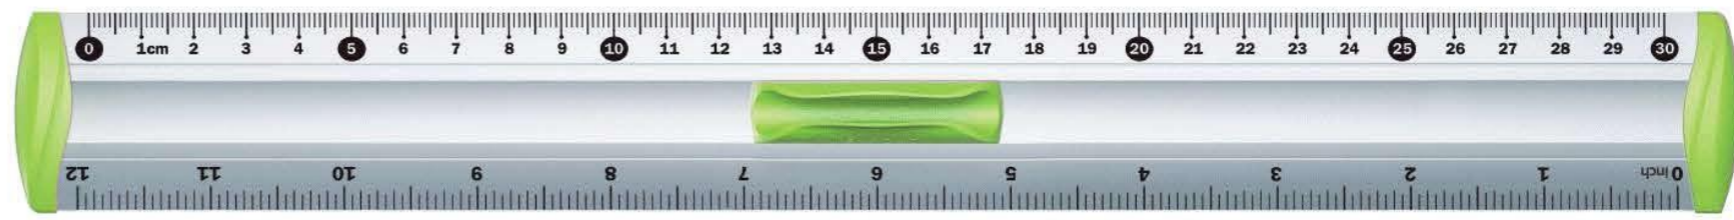

30cm
KR-971054
Blister x 1 Und.
Caja x 24/288 Bl.

30cm
KR-971105
Blister x 1 Set.
Caja x 24/96 Bl.

Reglas de Aluminio

Measure Clip

Plastic + Aluminium

- Aluminio y plástico combinados
- Base para sostener lápiz
- Fácil de sostener